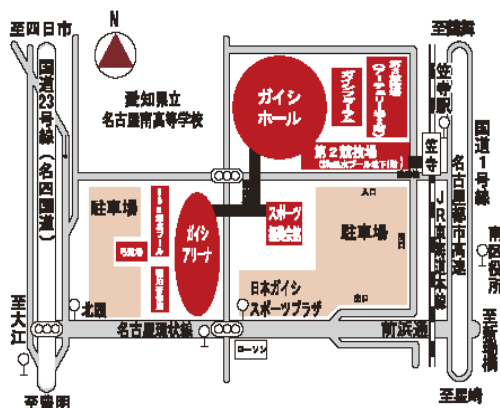

# トッポアスリートによる ハンドボールクリニック

「南区イメージキャラクターMico (ミオ)」

HC名古屋

ハンドボールの日本国内最高リーグで活躍する選手による講習会を開催します。  
『HC名古屋』の選手から直接指導が受けられるスキルアップのチャンスです！  
チームやお友達と一緒に、是非ご参加ください。

写真は「HC名古屋」の選手のみなさんです。

「HC名古屋」は“でらスポ名古屋”加盟チームです。

日 時： 平成26年12月6日(土)  
9:30~11:30  
場 所： 日本ガイシ スポーツプラザ  
第2競技場  
対 象： 中学生及び、小学校4年生以上  
参 加 料： 無料(災害補償制度を設けています)  
定 員： 60名

申 込： 先着順  
(定員に達し次第、受付を終了いたします。)

申込方法： 要事前申込  
下記の問い合わせ先へ電話、又は管理事務室窓口へ直接お申込みください。

持 ち 物： 運動のできる服装、タオル、屋内専用シューズ [松ヤニは、使用できません。]  
そ の 他： 名古屋市に暴風雪警報等発令中、暴風雪警報等の解除が開始時間の2時間前以内の場合、その他開催が困難な事情がある場合は中止させていただきます。  
本申込みにおける個人情報、当事業の開催事務以外には使用いたしません。

## 交通のご案内：

- J R / 東海道本線「笠寺駅」下車、連絡橋で徒歩3分
- 名 鉄 / 名古屋本線「本笠寺駅」下車、徒歩15分  
常滑・河和線「大江駅」下車、徒歩15分
- 市 バス /
  - <基1> 栄⇄笠寺駅「笠寺駅」下車すぐ
  - <基1> 栄⇄星崎又は鳴尾車庫「南区役所」下車、徒歩10分
  - <金山18> 金山⇄要町「南区役所」下車、徒歩10分
  - <神宮12> 神宮東門⇄鳴尾車庫「北頭」下車、徒歩5分
  - <南 巡 回> 神宮東門⇄神宮東門「日本ガイシ スポーツプラザ」下車、徒歩3分
  - <新瑞13> 新瑞橋⇄新瑞橋 右回り「笠寺駅」下車、左回り「日本ガイシ スポーツプラザ」下車、いずれも徒歩3分
  - <新瑞14> 新瑞橋⇄ワイルドフラワーガーデン「日本ガイシ スポーツプラザ」下車、徒歩3分
- お車の場合 / 駐車場…普通車500円  
※ガイシホールでのイベント開催時は、駐車場が満車となる場合があります。