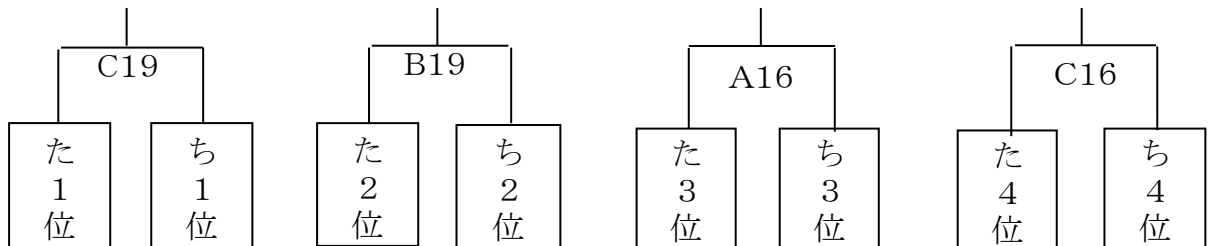

【中学年】

10分/試合 5分/交代

〈予選リーグ〉

〈た・ちリーグはリンク方式採用〉

たリーグ	MHC	半田市男	東海	尾北	勝	負	分	勝点	得失点差	順位
MHC		A4	B11							
半田市男				A13						
東海				C8						
尾北										

ちリーグ	名古屋	知立市	豊田市	半田市女	勝	負	分	勝点	得失点差	順位
名古屋		B4	B13							
知立市				C11						
豊田市				A8						
半田市女										

〈順位決定戦〉

〈1位決定〉

〈3位決定〉

〈5位決定〉

〈7位決定〉

優勝:

準優勝:

第三位:

【低学年】

10分/試合 5分/交代

〈予選リーグ〉

なリーグ	東海	正色	半田市	名古屋	勝	分	負	勝点	得失点差	順位
東海		C4	A11	A19						
正色			B16	C13						
半田市				B8						
名古屋										

優勝:

準優勝:

第三位: