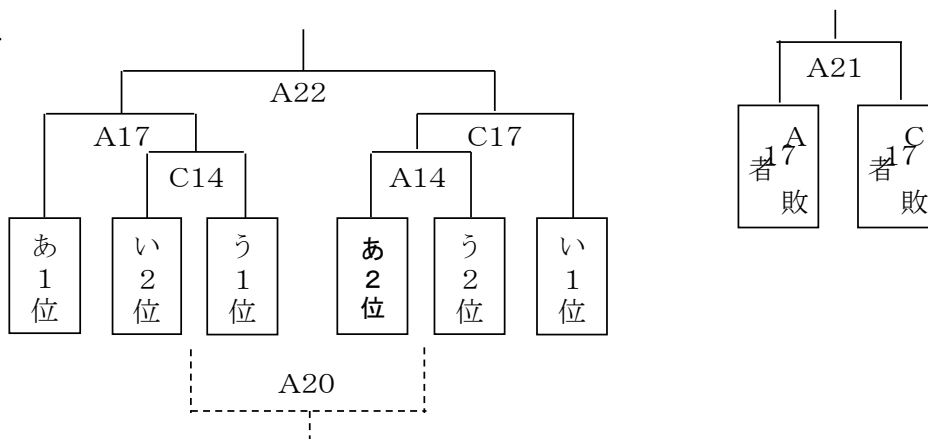

【高学年男子】 15分/試合 5分/交代

〈予選リーグ〉

リーグ	笹川	豊田市	正色	知立市	勝	負	分	勝点	得失点差	順位
笹川		A1	C9	C5						
豊田市			B6	A10						
正色				B2						
知立市										

リーグ	比美之江	東海	平針南	尾北	勝	負	分	勝点	得失点差	順位
比美之江		B1	B9	A5						
東海			C6	A12						
平針南				C2						
尾北										

リーグ	MHC	半田市	名古屋	勝	負	分	勝点	得失点差	順位
MHC		C1	A9						
半田市			B5						
名古屋									

〈順位決定戦〉

〈上位決定戦〉

〈下位交流戦〉

	あ3位	い3位	う3位	あ4位	い4位	勝	負	分	勝点	得失点差	順位
あ3位		B22			B17						
い3位			B20								
う3位				B14							
あ4位					C20						
い4位											

優勝:
準優勝:
第三位: