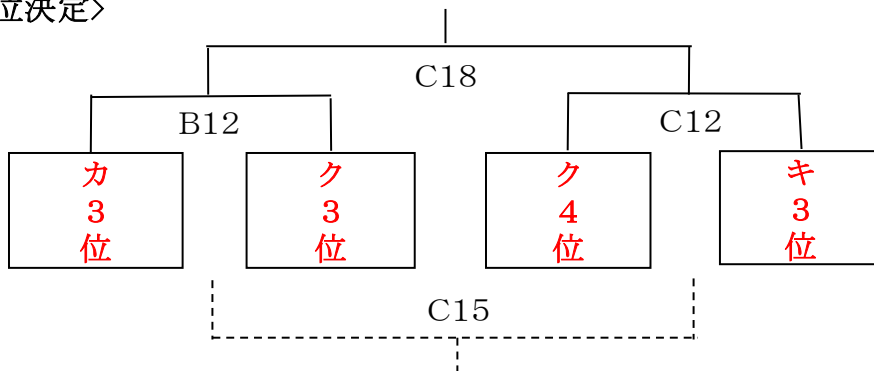

【高学年女子】 15分/試合 5分/交代

<予選リーグ> <<リーグはリンク方式採用>>

カリーグ	比美之江	名古屋	半田市	勝	分	負	勝点	得失点差	順位
比美之江		A2	C10						
名古屋			B7						
半田市									

キリーグ	笹川	羽島	豊田市	勝	分	負	勝点	得失点差	順位
笹川		A3	B10						
羽島			C7						
豊田市									

クリーグ	東海	AMA	MHC	知立市	勝	分	負	勝点	得失点差	順位
東海		B3	A7							
AMA				A6						
MHC				C3						
知立市										

<順位決定戦>

<1~3位決定>

	カ1位	キ1位	ク1位	勝	分	負	勝点	得失点差	順位
カ1位		A15	C21						
キ1位			A18						
ク1位									

<4~6位決定>

	カ2位	キ2位	ク2位	勝	分	負	勝点	得失点差	順位
カ2位		B15	B21						
キ2位			B18						
ク2位									

<7~10位決定>

- 優勝:
- 準優勝:
- 第三位: